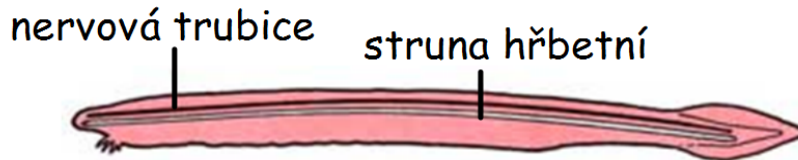

Strunatci - nejdokonalejší kmen živočichů

1) Znaky strunatců

1. struna hřbetní - opora těla
2. trubicovitá NS
3. uzavřená CS

a) Strunatci nižší - mají strunu hřbetní po celý život
kopinatec plžovitý 🗒️ 🗒️

moře, v písku, 8 cm, ploutevní lem, nemá lebku

b) Strunatci vyšší - struna h. jen v zárodečném vývinu, později ji nahrazuje páteř z obratlů (obratlovci)

Obratlovci

1) Kruhoústí

mihule potoční - ústa - kruhovitá přísavka 🗒️ 🗒️

larvy se vyvíjí několik let, požírají drobné živočichy
dospělci nepřijímají potravu, po tření hynou

2) Paryby

žraloci bílý 🗒️ 🗒️ **tygří** 🗒️

obrovský (plankton) 🗒️

chrupavčitá kostra

nesouměrná ocasní ploutev